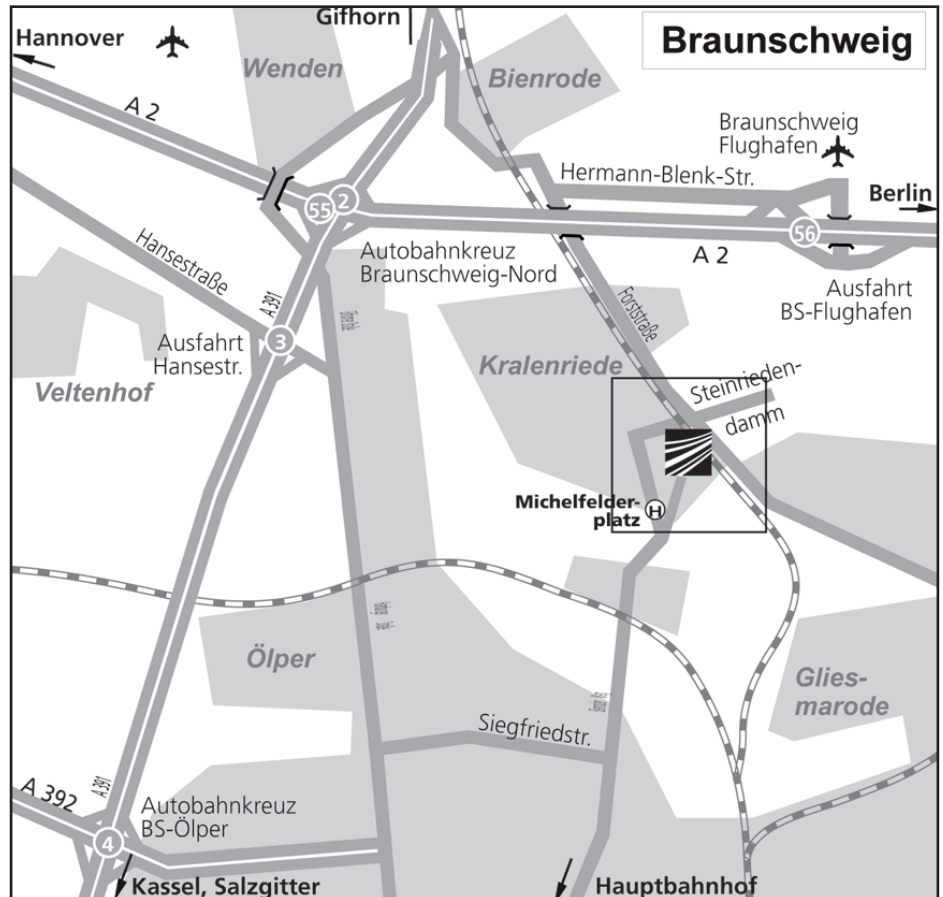

SO ERREICHEN SIE UNS

Mit dem Flugzeug und Zug

Der nächstgelegene internationale Flughafen ist der 70 km entfernte Hannover Airport. Ab Flughafen Hannover mit der S-Bahn S5 bis Hannover-Hbf. (ca. 15 Min.), von dort weiter mit Intercity oder Regional Express bis Braunschweig Hauptbahnhof. Für die weitere Anbindung siehe »Mit öffentlichen Nahverkehrsmitteln«

bis Haltestelle Michelfelderplatz, von dort 5 Minuten Fußweg bis zum Fraunhofer IST.

Mit dem Auto

Von der A2 kommend

Bei Ausfahrt 56 (Braunschweig-Flughafen) abfahren, Richtung BS-Kralenriede/Zentrum, nach links in die Hermann-Blenk-Straße (von Westen kommend zunächst links in den Waggumer Weg, dann links in die Hermann-Blenk-Straße) und am Straßenende erneut links. An der nächsten Ampelkreuzung rechts in den Steinriedendamm, der Straße folgen und an der nächsten Fußgängerampel links (Ausschilderung folgen).

HOW TO REACH US

By airplane and train

The closest international airport is Hannover Airport (70 km from Braunschweig). At Hannover airport take the rapid-transit railway S5 to Hannover main station (about 15 minutes), then transfer to an Intercity or Regional Express train to Braunschweig main station. For connecting transportation see "Public transportation".

Get off at Michelfelderplatz from where it is a five-minute walk to the Fraunhofer IST.

By car

Coming from the Autobahn A2

Take exit 56 (Braunschweig-Flughafen), direction BS-Kralenriede/Zentrum, turn left into Hermann-Blenk-Straße (coming from the West first turn left into Waggumer Weg, then left into Hermann-Blenk-Straße) and again left at the end of the street. Make a right turn onto Steinriedendamm at the next traffic lights, then follow the road up to the next pedestrian lights and turn left (follow signpost to Fraunhofer IST).