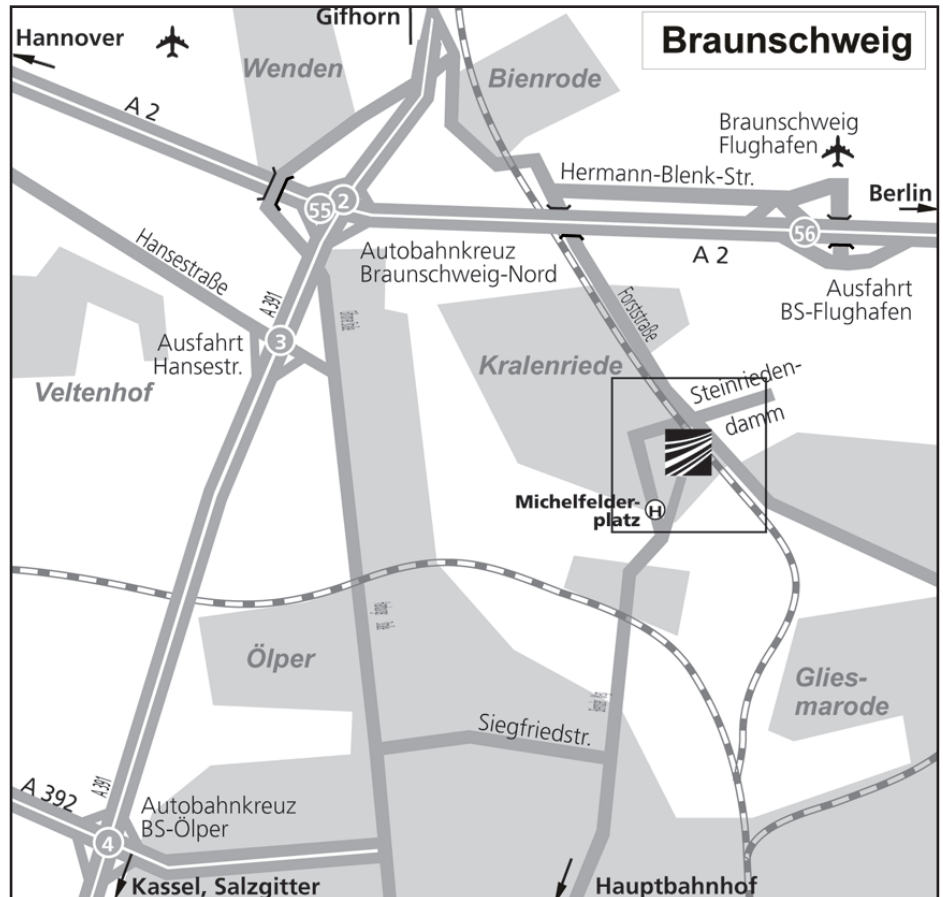

SO ERREICHEN SIE UNS

Mit dem Flugzeug und Zug

Der nächstgelegene internationale Flughafen ist der 70 km entfernte Hannover Airport. Ab Flughafen Hannover mit der S-Bahn S5 bis Hannover-Hbf. (ca. 15 Min.), von dort weiter mit Intercity oder Regional Express bis Braunschweig Hauptbahnhof. Für die weitere Anbindung siehe »Mit öffentlichen Nahverkehrsmitteln«

Mit öffentlichen Nahverkehrsmitteln

Ab Braunschweig Hauptbahnhof mit

- Bus Linie 436; oder
- Bus Linie M19 oder M11 Richtung Lamme bis Haltestelle Jasperallee, weiter mit Bus M16 Richtung Kralenriede; oder
- Tram Linie M1 bis Haltestelle Rathaus, weiter mit Bus Linie M16 Richtung Kralenriede

bis Haltestelle Michelfelderplatz, von dort 5 Minuten Fußweg bis zum Fraunhofer IST.

Mit dem Auto

Von der A2 kommend

Bei Ausfahrt 56 (Braunschweig-Flughafen) abfahren, Richtung BS-Kralenriede/Zentrum, nach links in die Hermann-Blenk-Straße (von Westen kommend zunächst links in den Waggumer Weg, dann links in die Hermann-Blenk-Straße) und am Straßenende erneut links. An der nächsten Ampelkreuzung rechts in den Steinriedendamm, der Straße folgen und an der nächsten Fußgängerampel links (Ausschilderung folgen).

HOW TO REACH US

By airplane and train

The closest international airport is Hannover Airport (70 km from Braunschweig). At Hannover airport take the rapid-transit railway S5 to Hannover main station (about 15 minutes), then transfer to an Intercity or Regional Express train to Braunschweig main station. For connecting transportation see "Public transportation".